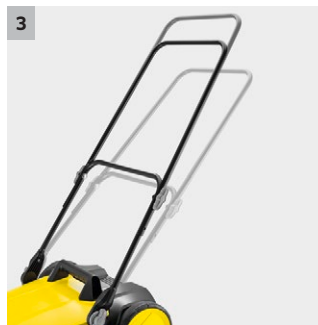

S 4

Con tramoggia per rifiuti da 20 l, spazzola laterale e larghezza di spazzatura di 510 mm: la spazzatrice S 4 per applicazioni tutto l'anno su aree più piccole e strette e una pulizia accurata fino al bordo.

1 Pratico tappo per spazzola laterale

- Attacco spazzola laterale senza attrezzi per una rapida installazione e distribuzione.

2 Comoda pedana

- Ribaltare completamente la spazzatrice senza chinarsi - per risparmiare spazio.

3 Maniglia di spinta infinitamente variabile

- Spazzatura confortevole per la schiena grazie alla regolazione individuale dell'altezza.

4 Grande tramoggia di scarico

- Non è necessario svuotare frequentemente la tramoggia dei rifiuti.

S 4

■ Una spazzola laterale

Dati tecnici

Codice prodotto	1.766-320.0	
EAN Code	4054278247922	
Ampiezza di lavoro con spazzola laterale	mm	510
Max. prestazioni di area	m²/h	1800
Carenatura/Telaio	Plastica / plastica	
Peso, pronto per il funzionamento	kg	9,8
Contenitore per rifiuti	l	20