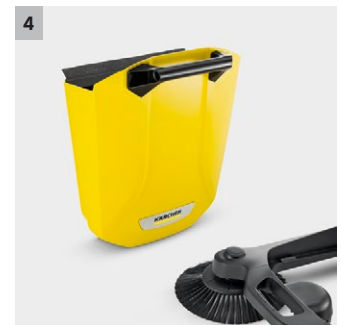

S 4

Con tramoggia per rifiuti da 20 l, spazzola laterale e larghezza di spazzatura di 510 mm: la spazzatrice S 4 per applicazioni tutto l'anno su aree più piccole e strette e una pulizia accurata fino al bordo.

1 Pratico tappo per spazzola laterale

- Attacco spazzola laterale senza attrezzi per una rapida installazione e distribuzione.

2 Comoda pedana

- Ribaltare completamente la spazzatrice senza chinarsi - per risparmiare spazio.

3 Maniglia di spinta infinitamente variabile

- Spazzatura confortevole per la schiena grazie alla regolazione individuale dell'altezza.

4 Grande tramoggia di scarico

- Non è necessario svuotare frequentemente la tramoggia dei rifiuti.

S 4

■ Una spazzola laterale

Dati tecnici

Codice prodotto	1.766-320.0	
EAN Code	4054278247922	
Ampiezza di lavoro con spazzola laterale	mm	510
Max. prestazioni di area	m²/h	1800
Carenatura/Telaio	Plastica / plastica	
Peso, pronto per il funzionamento	kg	9,8
Contenitore per rifiuti	l	20